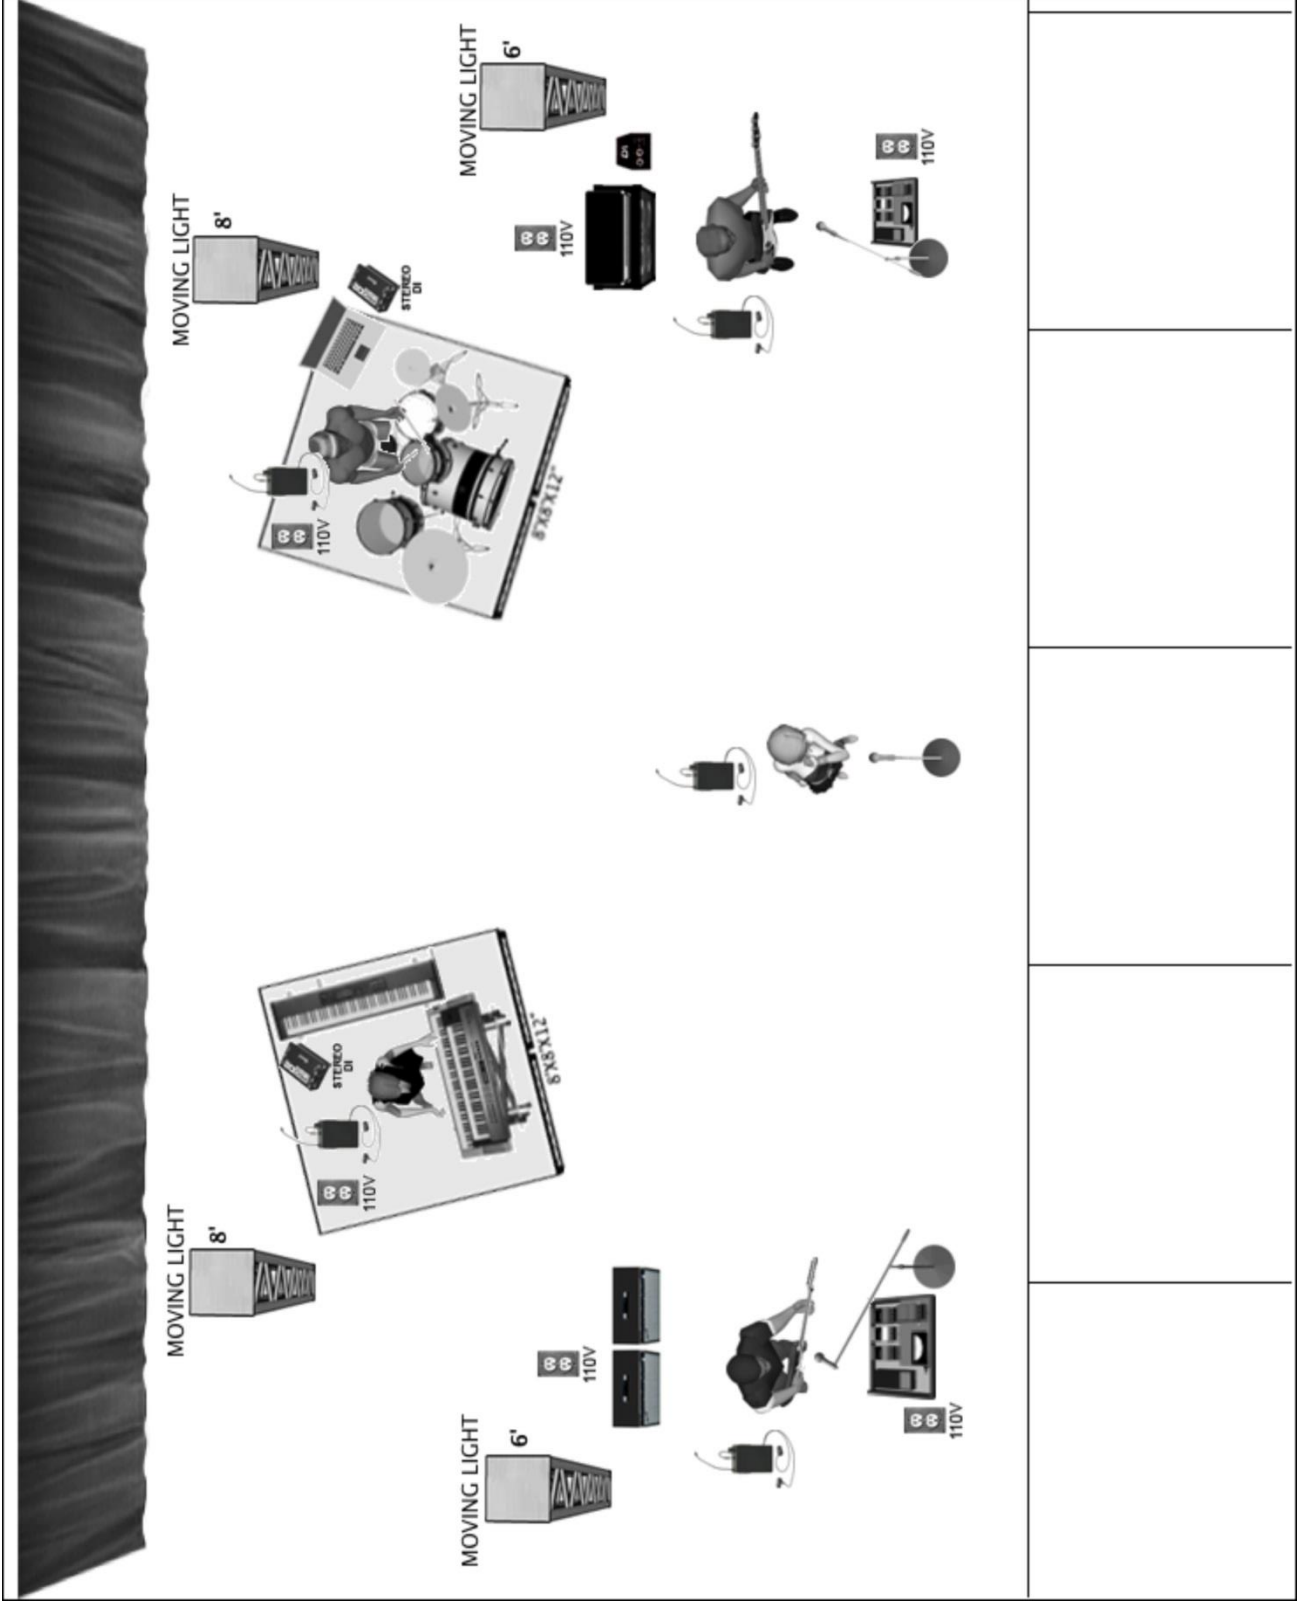

08 – Talk back (SM58 Drum)

09 – Keys L. Di

10 – Keys R. Di

11 – Bass Di

12 – Guitare Electrique SM57

13 – Vox Choriste SM 58

14 – Vox Choriste SM 58

15 – Vox Guit Sm 58

16 – **Vox Julie BETA 58 Wireless**

--	--	--	--	--