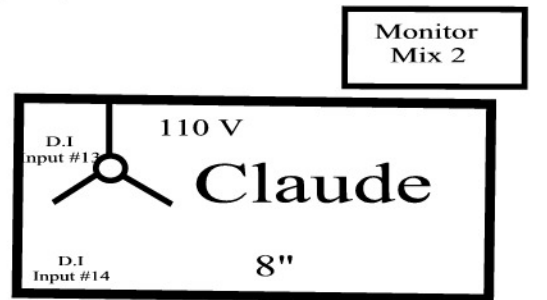

Patch list

BONJOVI

XPERIENCE

Input / Instruments	Musiciens	Micro / D.I
1. Kick	Jean Patrice	Mic
2. Snare	Jean Patrice	Mic
3. Tom 1	Jean Patrice	Mic
4. Tom 2	Jean Patrice	Mic
5. Floor	Jean Patrice	Mic
6. Hi-hat	Jean Patrice	Mic
7. Overhead 1	Jean Patrice	Mic
8. Overhead 2	Jean Patrice	Mic
9. Bass	Alain Quesnel	Mic
10. Lead Guitar	Luc Hamel	Mic
11. Talk Box	Luc Hamel	Mic
12. Acoustic Guitar	Robin Riendeau	D.I
13. Claviers 1	Claude Jaume	D.I
14. Claviers 2	Claude Jaume	D.I
15. Claviers 3	Claude Jaume	D.I
16. Back Vocal 1	Luc Hamel	SM58
17. Lead Vocal	Robin Riendeau	SM58
18. Back Vocal 2	Alain Quesnel	SM58
19. Back Vocal 3	Claude Jaume	SM58
20. Back Vocal 4	Jean Patrice	SM58
21. Sequence Mono	Jean Patrice Laptop	D.I

Luc

Robin

Alain